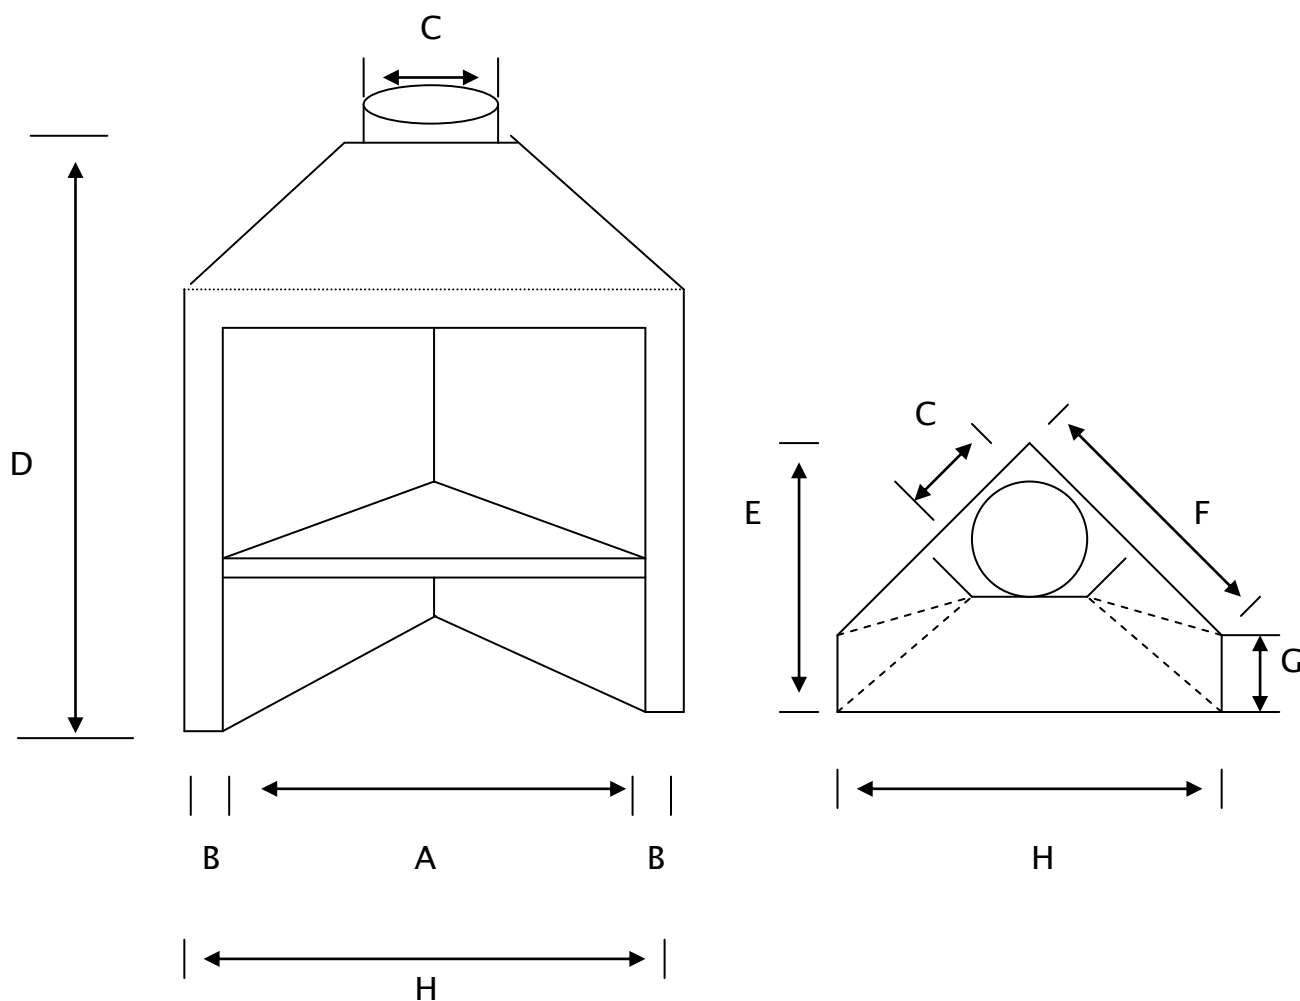

SPECIFICATIONS FOR CORNER FIREPLACES

PRODUCT - H	A	B	C	D	E	F	G
600 mm	500	50	200Ø	925	500	425	150
700 mm	600	50	200Ø	1020	550	495	175
800 mm	700	50	230Ø	1070	650	566	200